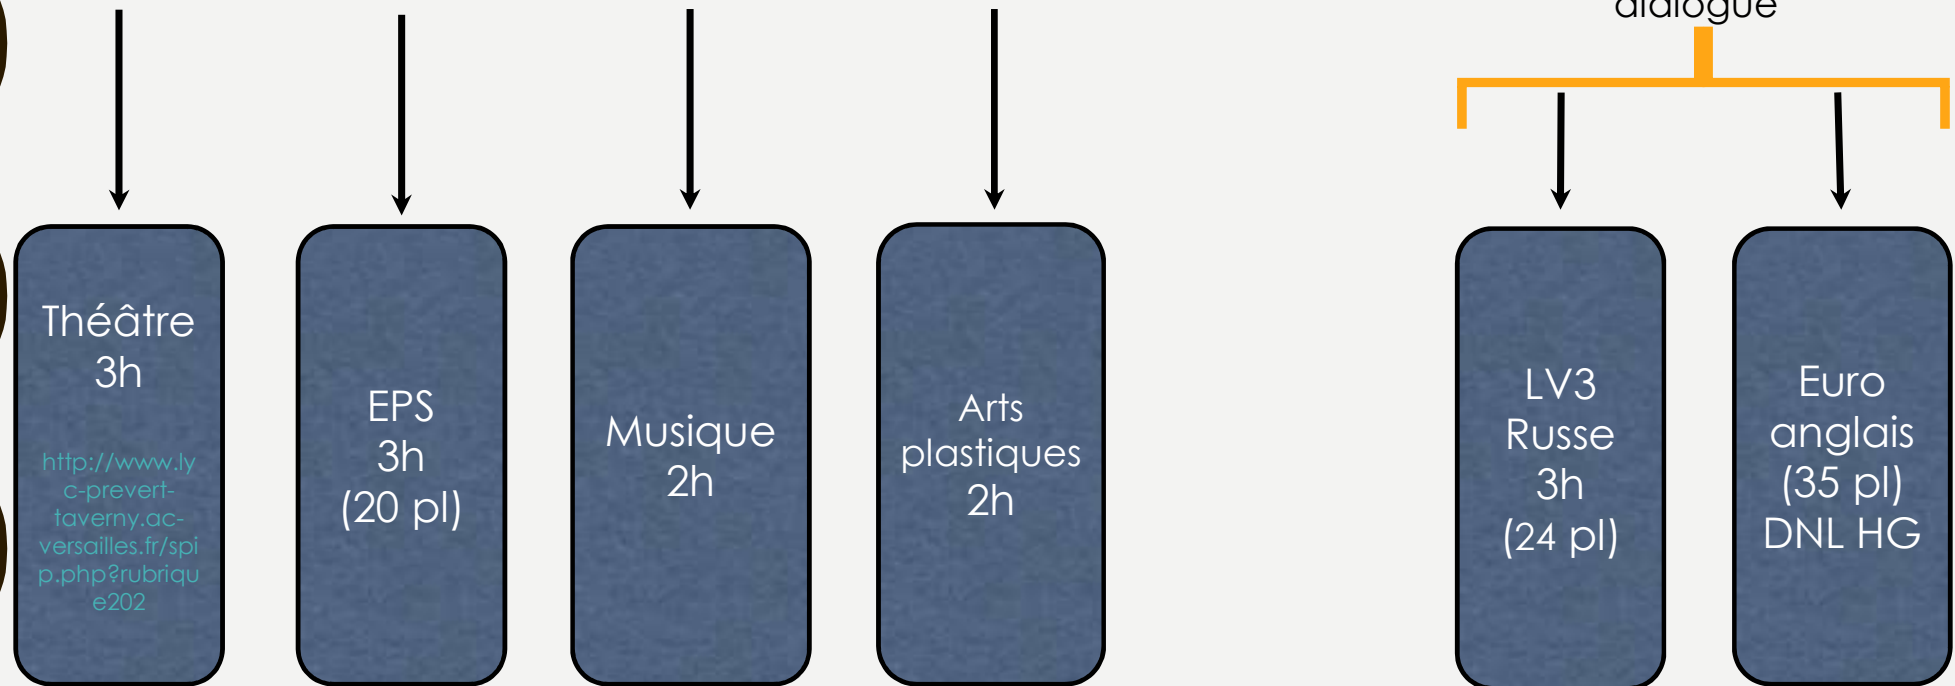

LE LYCÉE JACQUES PRÉVERT : QUELQUES CHIFFRES

- 350 élèves de seconde soit 10 divisions
- 9 classes de premières (7 1ères G ; 2 STMG)
- 10 classes de terminales (7 Tales G ; 3 STMG)
- 2 BTS (CG, SAM)
- 1 licence pro contrôle de gestion

LA SECONDE GÉNÉRALE ET TECHNOLOGIQUE (GT)

Annexe 1 : classe de seconde générale et technologique – liste et volumes horaires des enseignements

Enseignements	Horaire élève
Enseignements communs	
Français	4 h
Histoire-géographie	3 h
LVA et LVB (enveloppe globalisée) (a) (b)	5 h 30
Sciences économiques et sociales	1 h 30
Mathématiques	4 h
Physique-chimie	3 h
Sciences de la vie et de la Terre	1 h 30
Éducation physique et sportive	2 h
Enseignement moral et civique	18 h annuelles
Sciences numériques et technologie	1 h 30
Accompagnement personnalisé (c)	
Accompagnement au choix de l'orientation (d)	
Heures de vie de classe	

LE CHOIX DES OPTIONS EN 2GT À PREVERT

LES ATTENTES

- Le travail
- L'autonomie
- La gestion d'une plus grande indépendance
- L'orientation

PRONOTE

via l'ENT

Un compte élève # un compte parent

- Une communication avec les enseignants et les personnels
- Un emploi du temps (presque) en temps réel
- Le suivi des notes
- Le suivi de vie scolaire (dont suivi absences avec compte « JUSTIFICATIFS ABSENCES »)