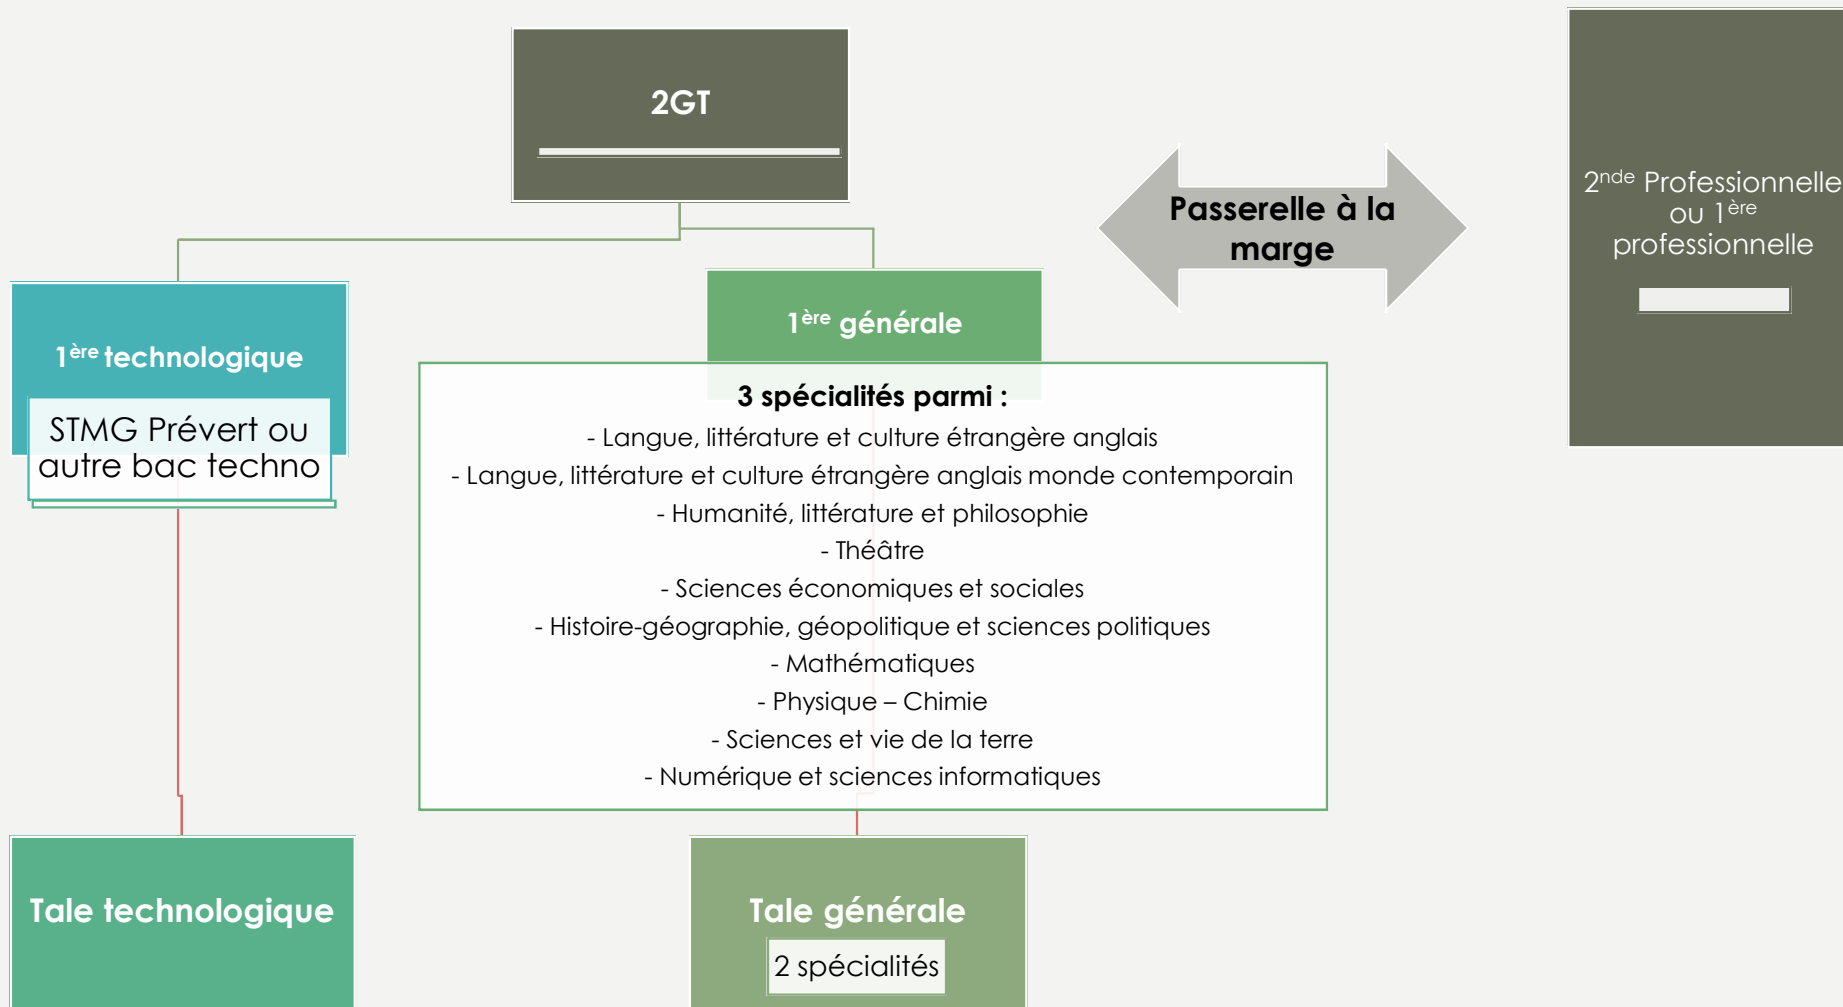

LE CHOIX DES OPTIONS EN 2GT À PREVERT

LES ATTENTES

- Le travail
- L'autonomie
- La gestion d'une plus grande indépendance
- L'orientation

PRONOTE

via l'ENT

Un compte élève # un compte parent

- Une communication avec les enseignants et les personnels
- Un emploi du temps (presque) en temps réel
- Le suivi des notes
- Le suivi de vie scolaire (dont suivi absences avec compte « JUSTIFICATIFS ABSENCES »)

PROJETS ET DISPOSITIFS

Sorties, partenariats, voyages...

- Culture (pass culture)
- Orientation (AP)
- Prévention et action :
 - Tests de positionnement
 - Harcèlement
 - Usage des réseaux sociaux
 - Décrochage scolaire
 - Semaine santé / citoyenneté
 - Égalité filles-garçons (sciences)
 - Laïcité

DES PARCOURS VALORISÉS

- CVL
- Les délégués (classe, CVL, éco-délégués, conseil d'administration)
- Association sportive (handball ou basket, badminton, escalade, natation)

L'ORIENTATION EN FIN DE SECONDE