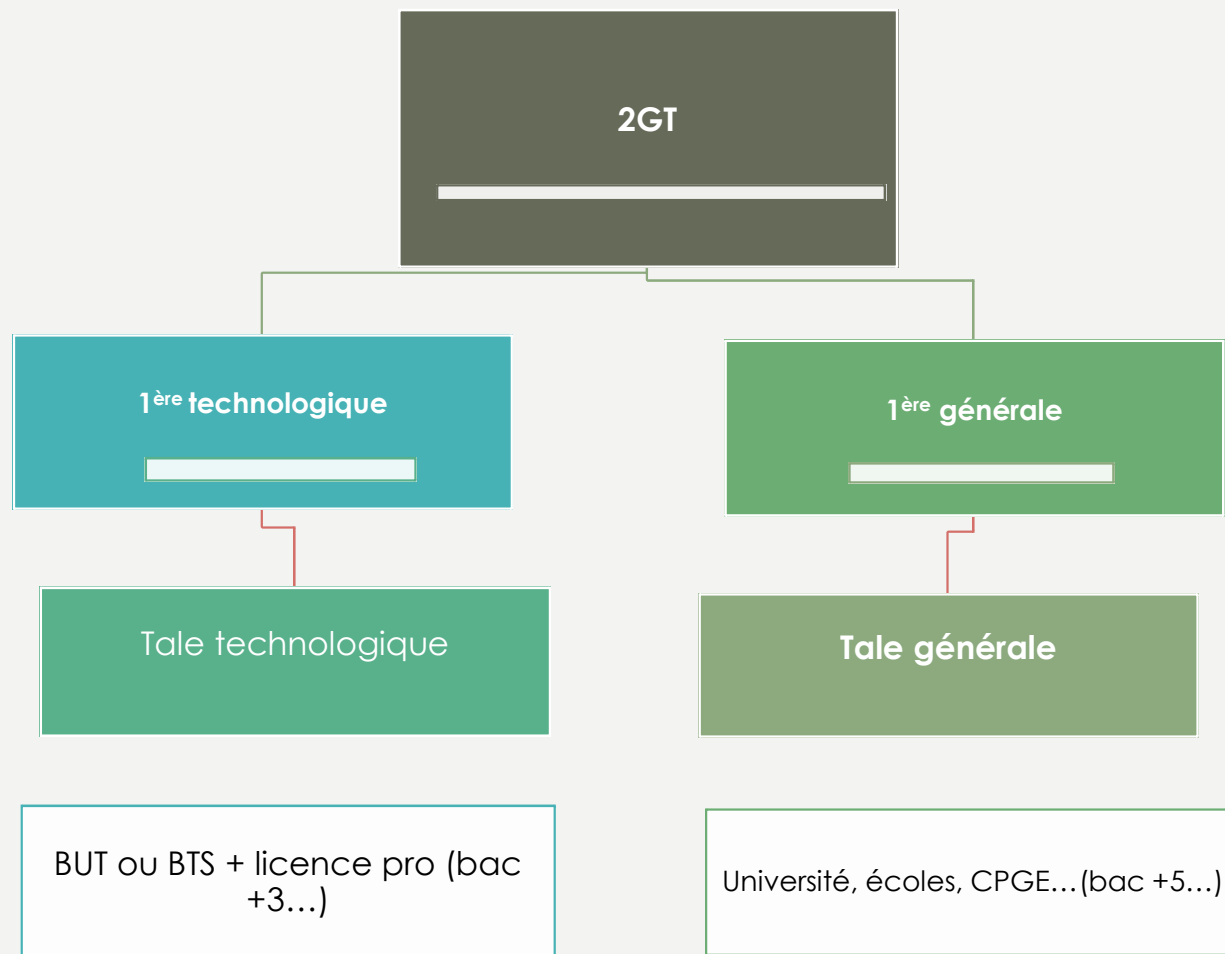

ET APRES ? (TENDANCES ET QUOTAS...)

2nde Professionnelle
ou 1ère
professionnelle

BTS (bac +2...)